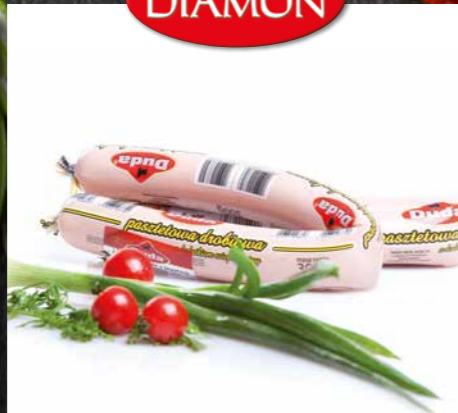

Hydinová paštéta 0,30 kg/ks 002661