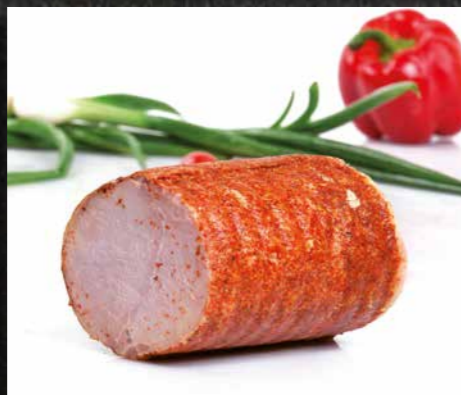

Debrecínska pečienka 1,50 kg/kg 143197