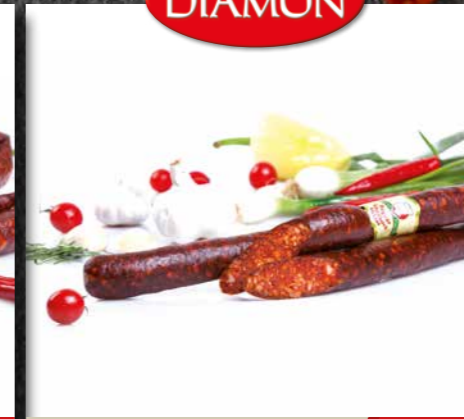

Štiplavá klobása 0,60 kg/kg 200