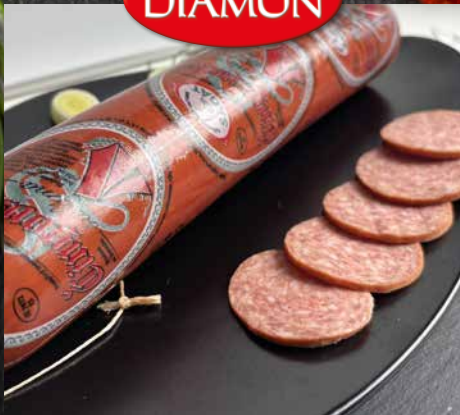

Family pizza - strúhaná 2,00 kg/ks 000116

Ozajstná chuť mäsa

Ozajstná chuť mäsa

Vysočina saláma

1,00 kg/kg
000251

Čingovská saláma

1,00 kg/kg
000233

Inovecká saláma