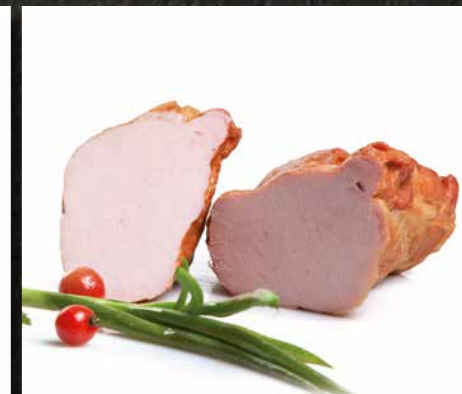

Údená lahôdka z kare voľná 2,15 kg/kg 000611

nekvalitna fotka

Ozajstná chuť mäsa

Ozajstná chuť mäsa